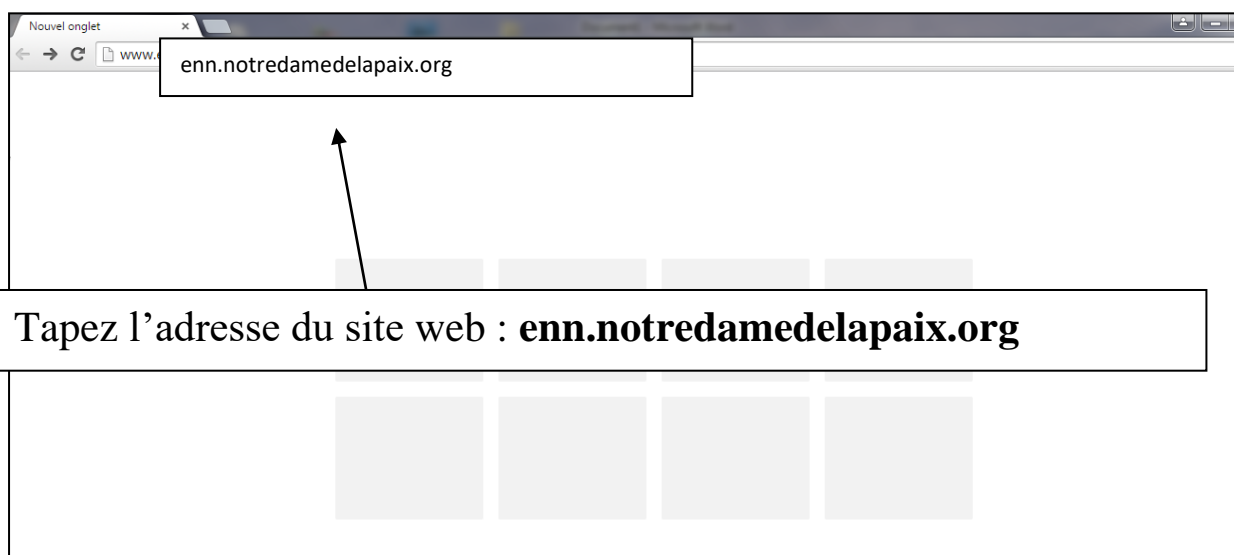

**Ecole Notre Dame de la Paix
2019 – 2020**

Guide d'accès au portail ENN

Adresse du site Web

enn.notredamedelapaix.org

1. Accès au profil (ouverture de session) :

Pour accéder au profil ou au compte, saisissez le nom d'utilisateur et le mot de passe, puis cliquez sur « **Se connecter** »

The screenshot shows the login page of the E.N.N. website. The browser address bar displays 'enn.notredamedelapaix.org'. The page header includes the E.N.N. logo and navigation links for 'À propos de' and 'Contact'. The main content area features a blue banner with the text 'E.N.N. Ecole Numérique Nomade' and an image of a teacher and student. Below the banner is a login form titled 'AUTHENTIFIEZ-VOUS' with fields for 'Login' and 'Mot de passe', and a 'Se connecter' button. To the right, there is a logo for 'Solution Madariss eMadariss Profil' and a brief description of the platform. Three callout boxes with arrows point to the login field (labeled '1- Saisir le login'), the password field (labeled '2-Saisir le mot de passe'), and the 'Se connecter' button (labeled '3- Puis cliquer sur Se connecter').

Saisissez votre **Login** et **Mot de passe** puis cliquez sur « **Se connecter** » pour accéder aux différentes rubriques du portail ENN.

Cahier de textes :

Pour voir tous les devoirs, Leçons ... durant la semaine.